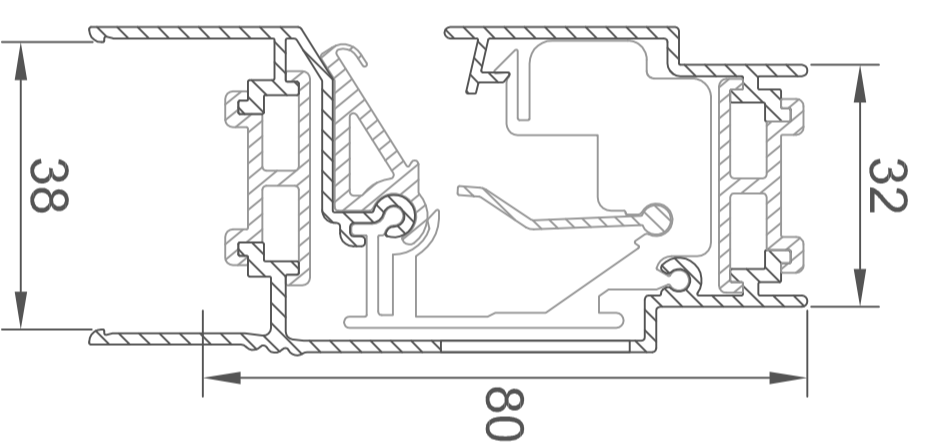

Flat 12 / 38 Afhb.