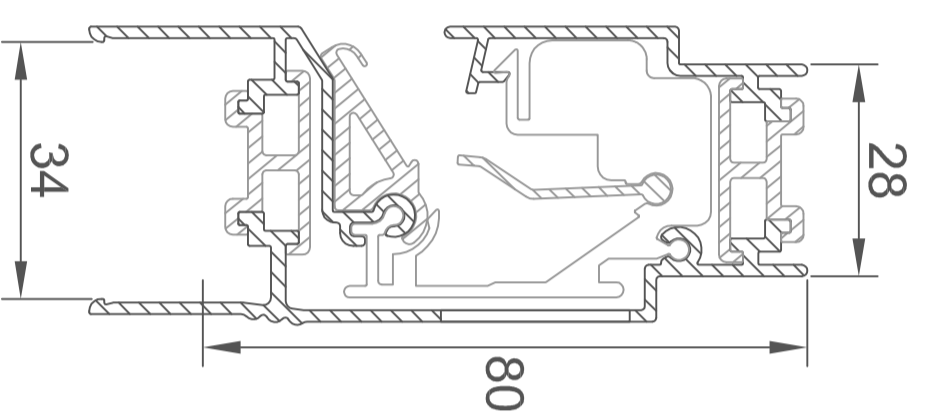

Flat 12 / 34 Afhb.