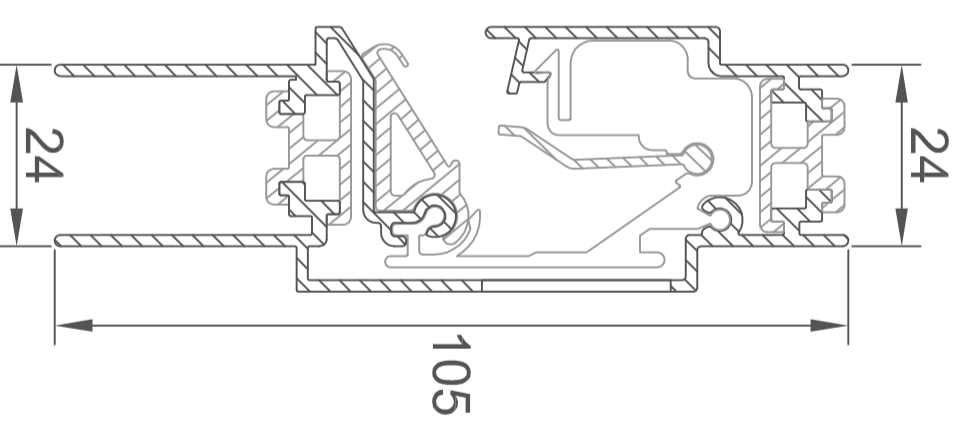

Flat 12 / K24 Afhb.

DucoFlat 12 'ZR'

DUCO

Handelsstraat 19
8630 VEURNE
Tel. 0032-5833.0033
Fax 0032-5833.0044
E-mail info@duco.eu

Datum : 1/09/09

Schaal : 1:1

Getekend : ASE

Format : A2

Tek nr. :
DucoFlat 12 'ZR'

A

B

C

D

1

2

3

4

5

6

A

B

C

D

6

5

4

3

2

1

6

5

4

3

A