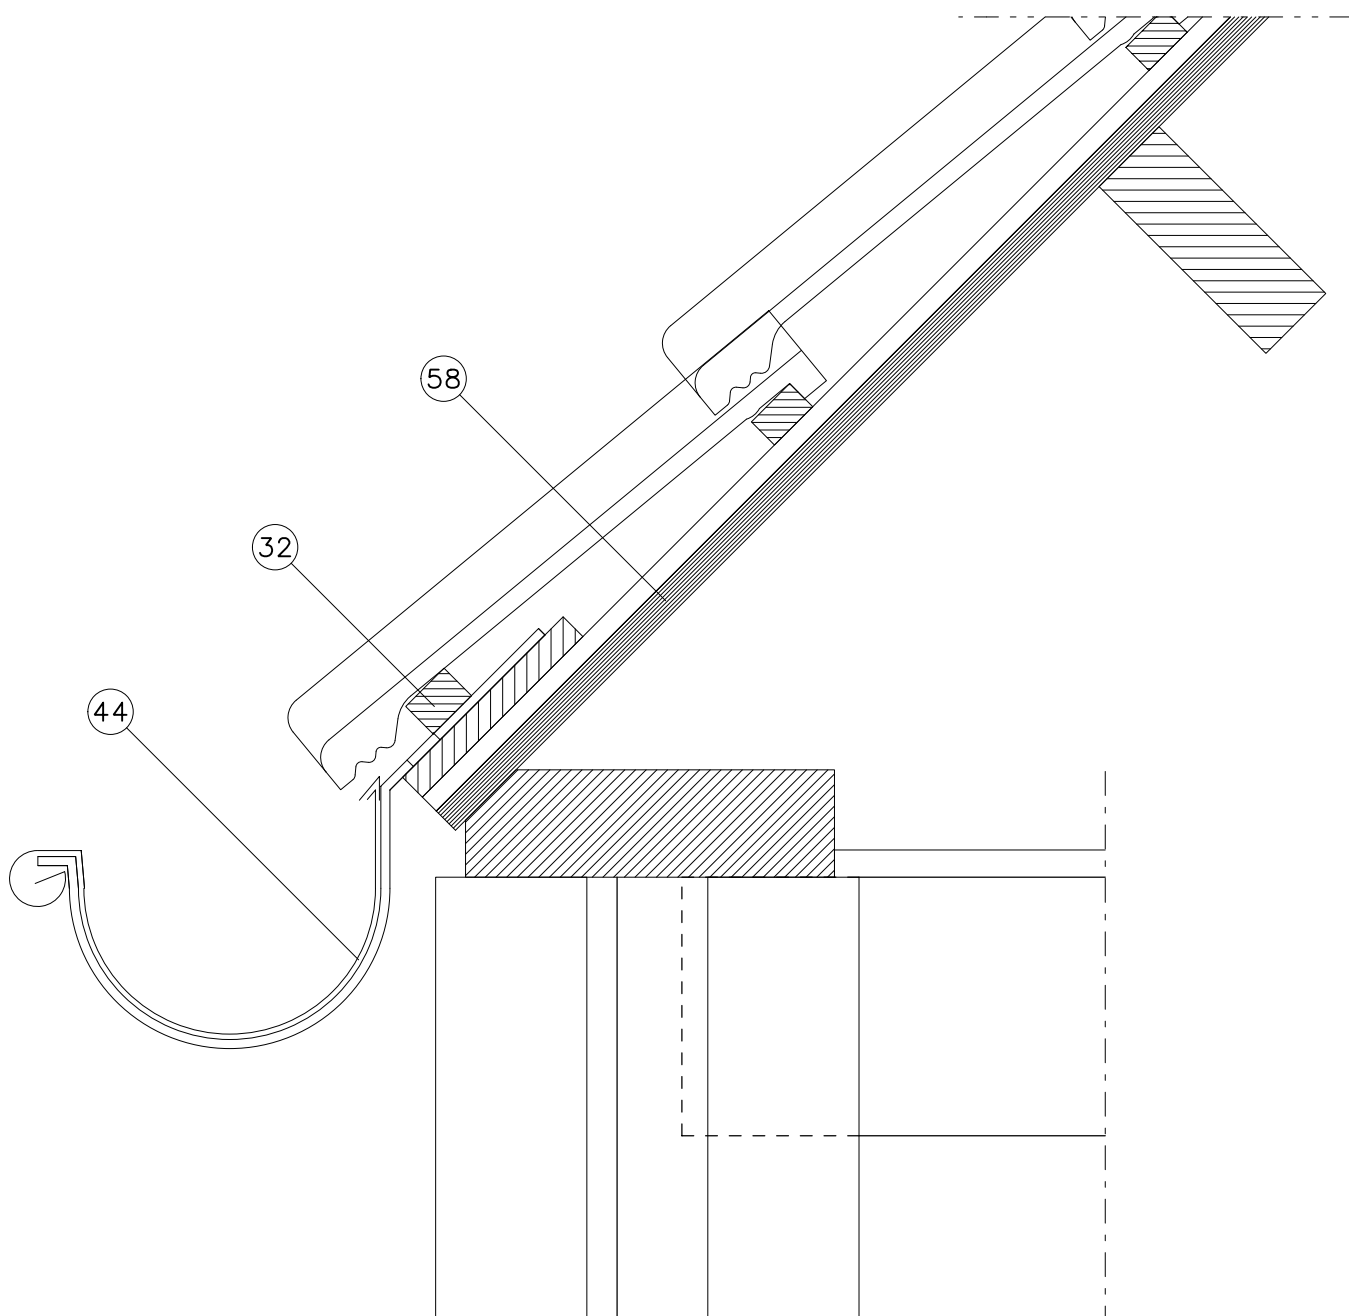

1. 32 - Panlat
   44 - Gootbeugel (mastgoot)
   58 - Dakbeschot

Onderdeel : Gootdetail zonder isolatie

Onderwerp : PRINCIPE DETAILS NL
Product : SlimFix®Reno+ Dakelementen

Detail : 3	Versie : 1.0
Schaal : 1:5	Formaat : A4

IsoBouw Systems bv
Postbus 1, 5710 AA Someren
Kanaalstraat 107, 5711 EG Someren
Telefoon : 0493-498111
Fax : 0493-495971
Website : www.isobouw.nl/slimfix_reno+
Email : info@isobouw.nl

IsoBouw
Innovatie in isolatie