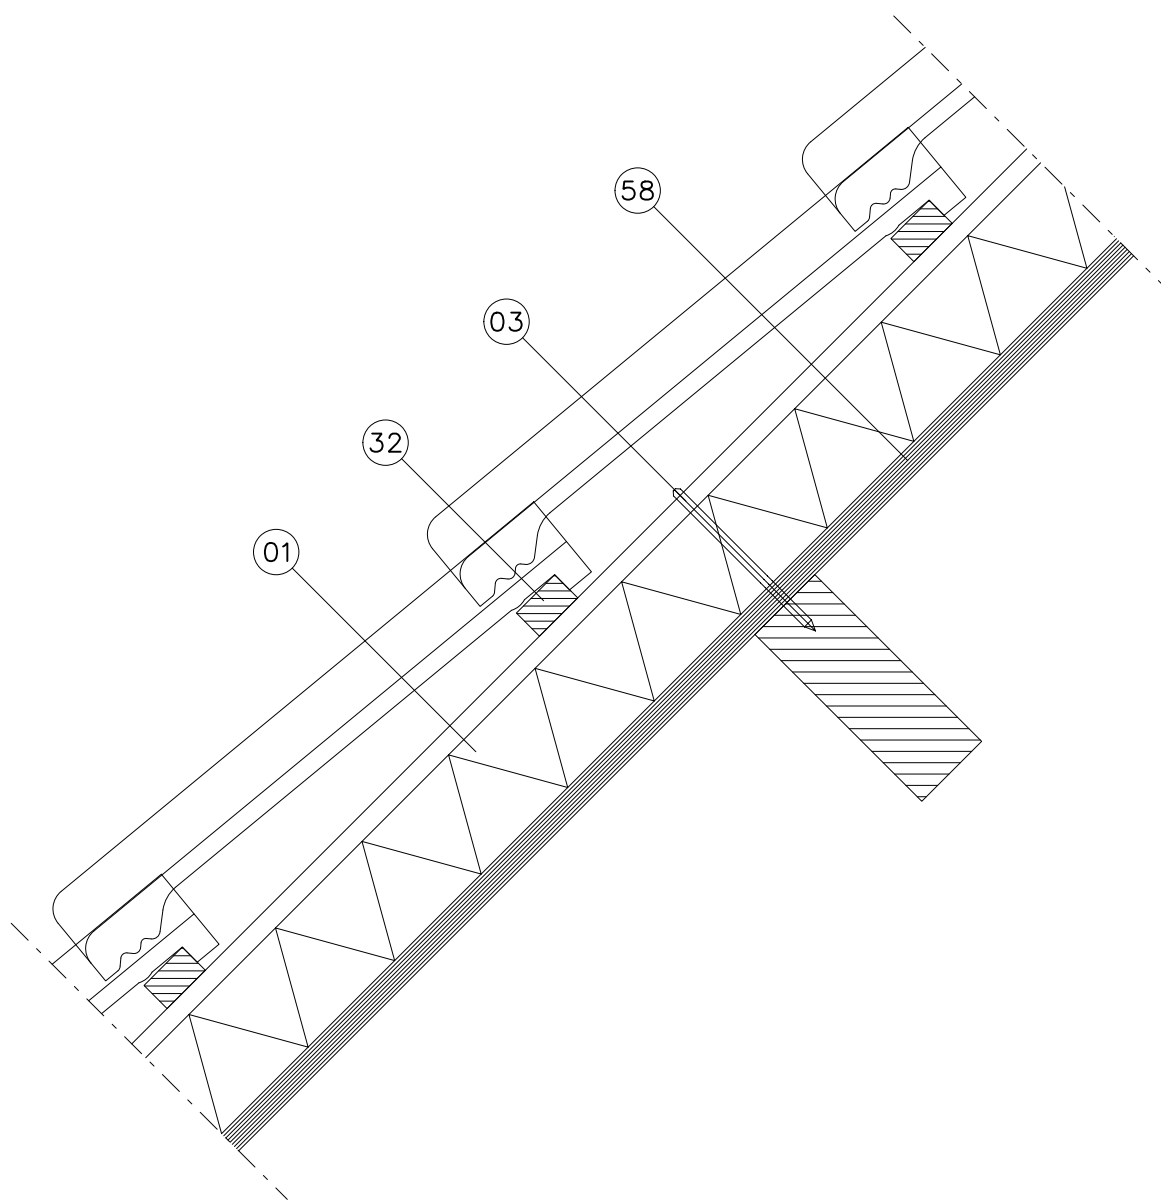

- 01 - SlimFix®Reno+
- 03 - Haaknagel
- 32 - Panlat
- 58 - Dakbeschot

Onderdeel : Detail t.p.v. gording met SlimFix®Reno+

Onderwerp : PRINCIPE DETAILS NL

Product : SlimFix®Reno+ Dakelementen

Detail : 6

Versie : 1.0

Schaal : 1:5

Formaat : A4

IsoBouw Systems bv
Postbus 1, 5710 AA Someren
Kanaalstraat 107, 5711 EG Someren
Telefoon : 0493-498111
Fax : 0493-495971
Website : www.isobouw.nl/slimfix_reno+
Email : info@isobouw.nl

Innovatie in isolatie