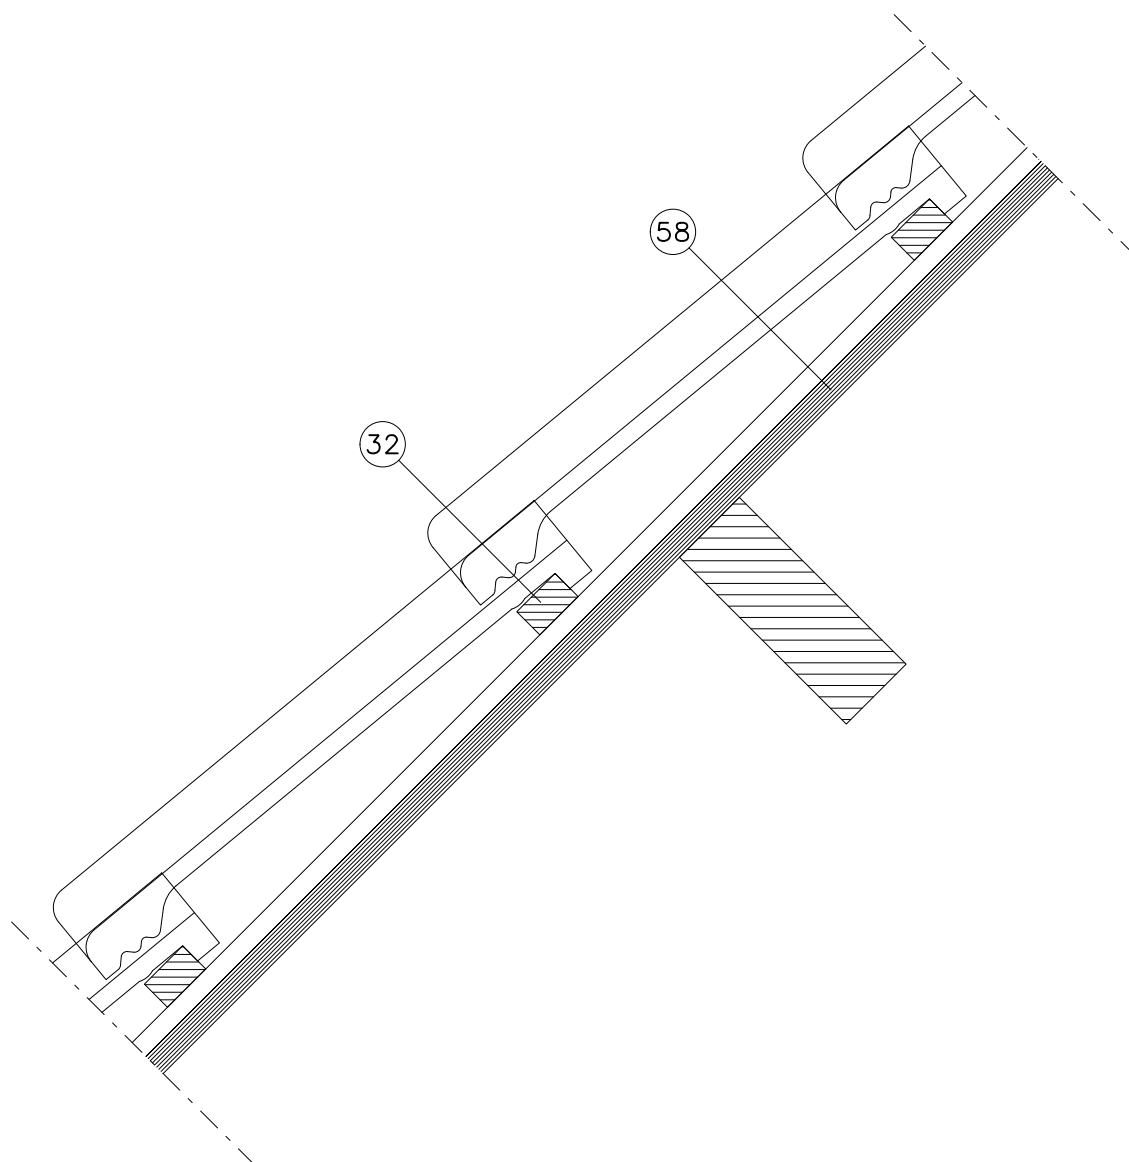

32 - Panlat
58 - Dakbeschot

Onderdeel : Detail t.p.v. gording zonder isolatie

Onderwerp : PRINCIPE DETAILS NL
Product : SlimFix®Reno+ Dakelementen

Detail	: 5	Versie	: 1.0
Schaal	: 1:5	Formaat	: A4

IsoBouw Systems bv
Postbus 1, 5710 AA Someren
Kanaalstraat 107, 5711 EG Someren
Telefoon : 0493-498111
Fax : 0493-495971
Website : www.isobouw.nl/slimfix_reno+
Email : info@isobouw.nl

IsoBouw
Innovatie in isolatie