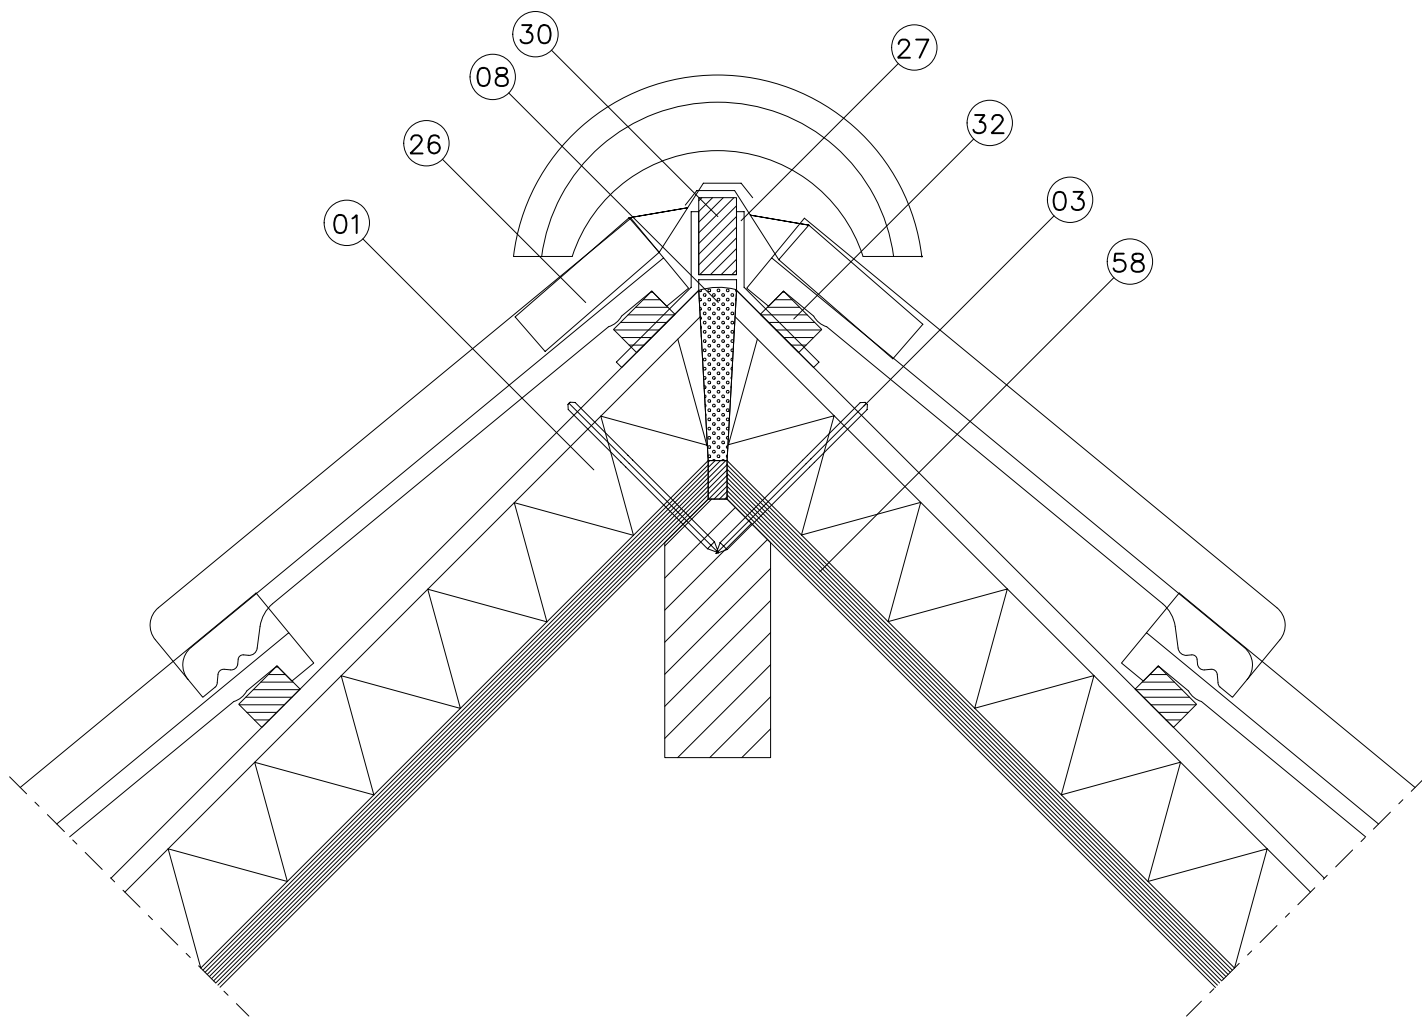

- 01 - SlimFix®Reno+
- 03 - Haaknagel
- 08 - PUR-schuim
- 26 - Ondervorst
- 27 - Ruiterbeugel
- 30 - Ruiter
- 32 - Panlat
- 58 - Dakbeschot

Onderdeel : Nokdetail met SlimFix®Reno+

Onderwerp : PRINCIPE DETAILS NL
Product : SlimFix®Reno+ Dakelementen

Detail : 2
Versie : 1.0
Schaal : 1:5
Formaat : A4

IsoBouw Systems bv
Postbus 1, 5710 AA Someren
Kanaalstraat 107, 5711 EG Someren
Telefoon : 0493-498111
Fax : 0493-495971
Website : www.isobouw.nl/slimfix_reno+
Email : info@isobouw.nl