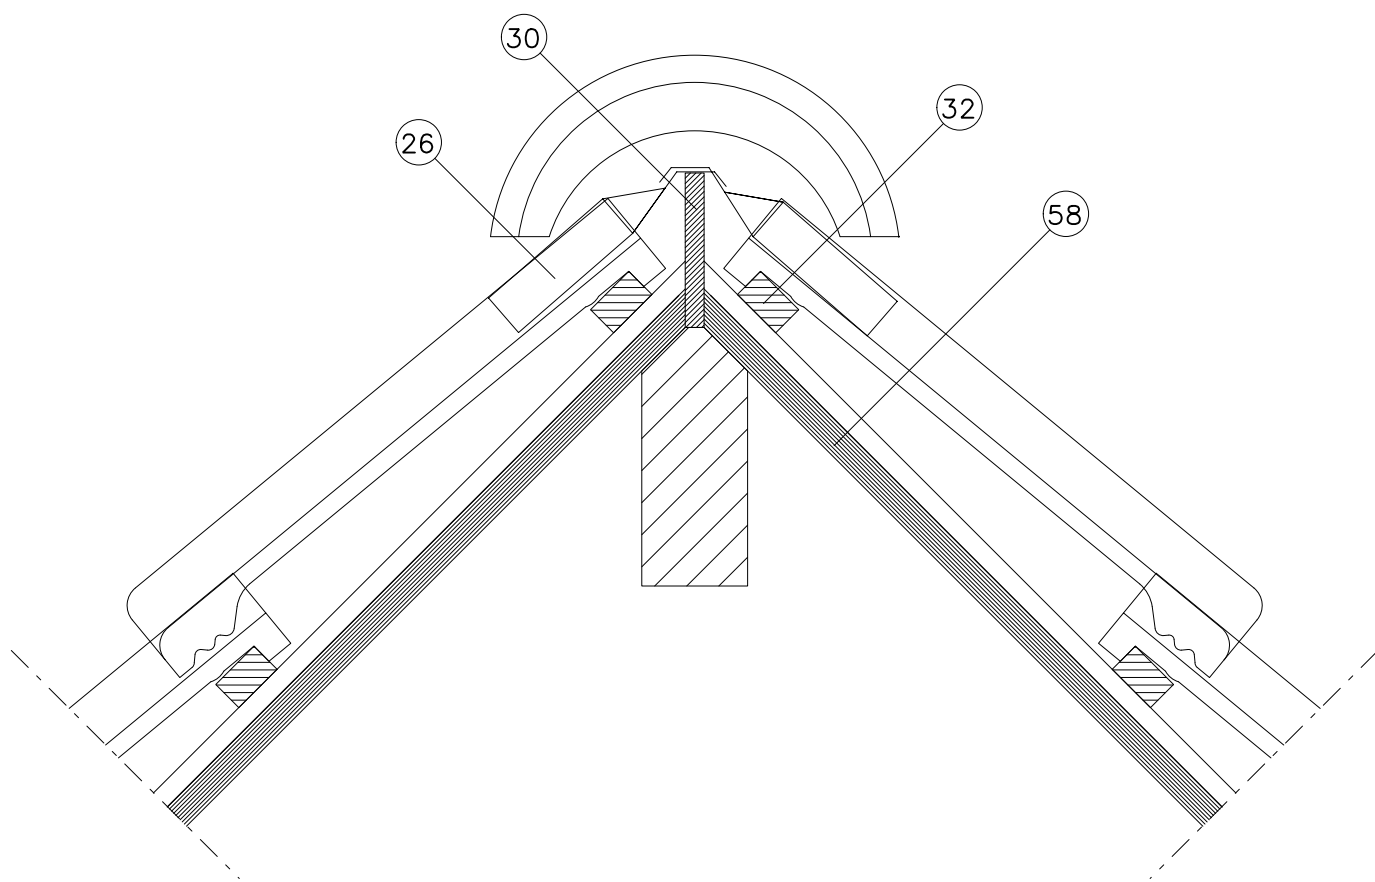

- 26 - Ondervorst
- 30 - Ruiter
- 32 - Panlat
- 58 - Dakbeschot

Onderdeel : Nokdetail zonder isolatie

Onderwerp : PRINCIPE DETAILS NL

Product : SlimFix®Reno+ Dakelementen

Detail : 1

Versie : 1.0

Schaal : 1:5

Formaat : A4

IsoBouw Systems bv
Postbus 1, 5710 AA Someren
Kanaalstraat 107, 5711 EG Someren
Telefoon : 0493-498111
Fax : 0493-495971
Website : www.isobouw.nl/slimfix_reno+
Email : info@isobouw.nl

Innovatie in isolatie