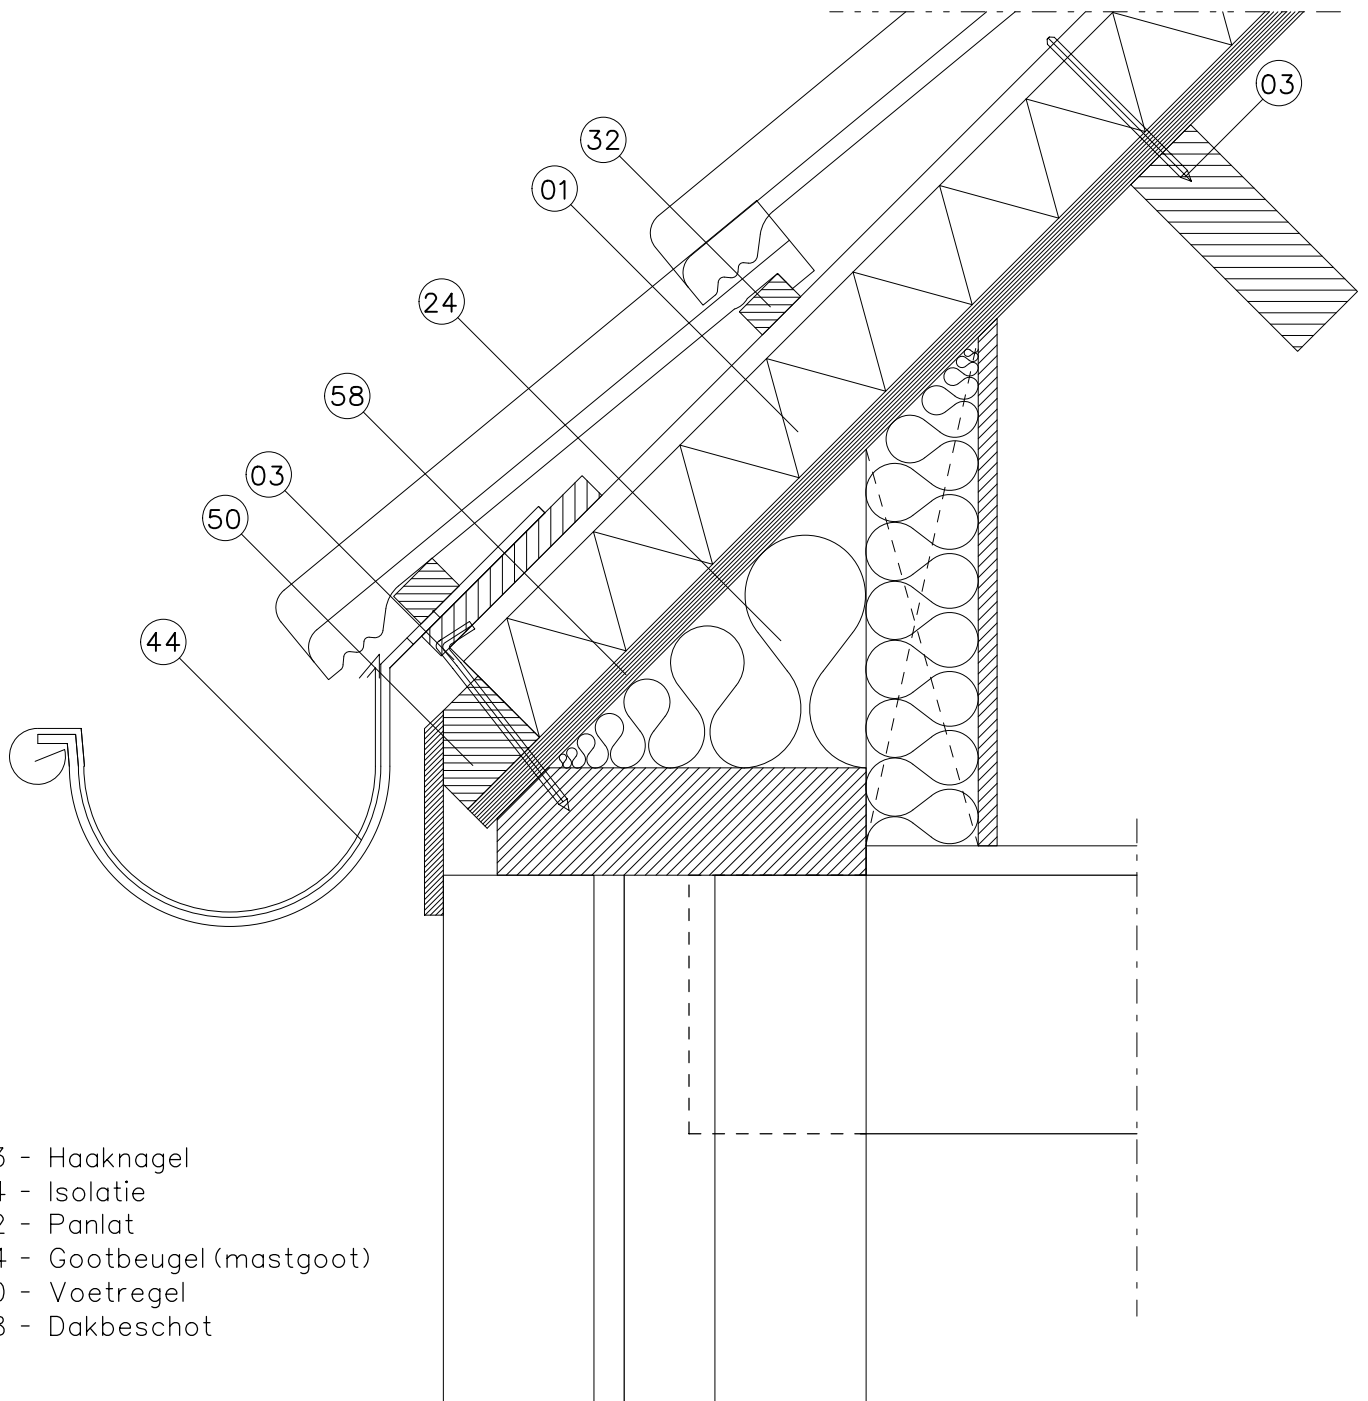

- 03 - Haaknagel
- 24 - Isolatie
- 32 - Panlat
- 44 - Gootbeugel (mastgoot)
- 50 - Voetregel
- 58 - Dakbeschot

Onderdeel : Gootdetail met SlimFix®Reno+

Onderwerp : PRINCIPE DETAILS NL

Product : SlimFix®Reno+ Dakelementen

Detail : 4

Versie : 1.0

Schaal : 1:5

Formaat : A4

IsoBouw Systems bv
Postbus 1, 5710 AA Someren
Kanaalstraat 107, 5711 EG Someren
Telefoon : 0493-498111
Fax : 0493-495971
Website : www.isobouw.nl/slimfix_reno+
Email : info@isobouw.nl

IsoBouw
Innovatie in isolatie