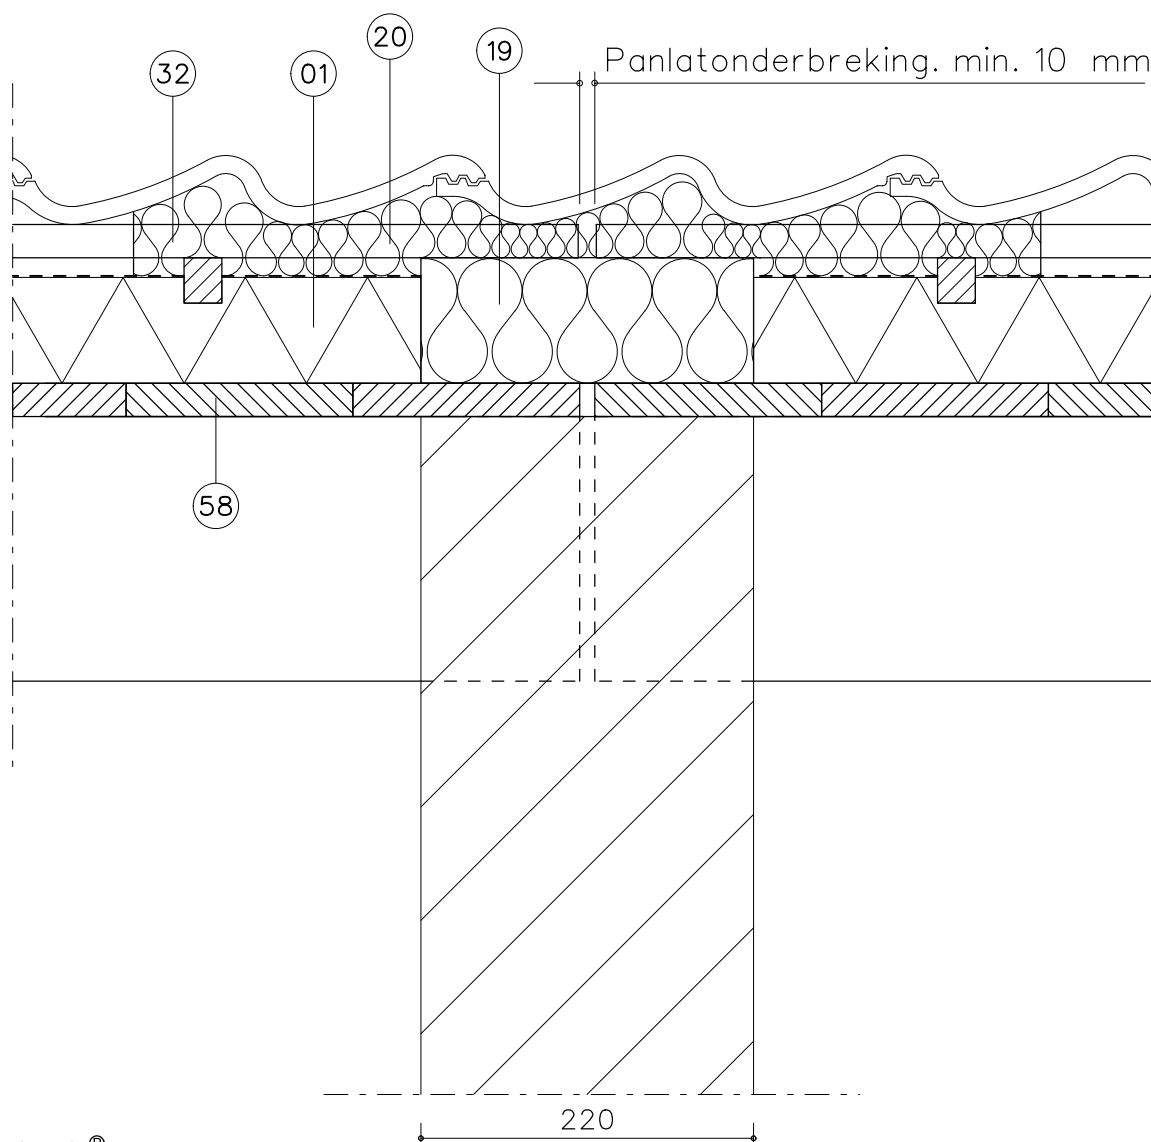

als eis WBDBO min. 60 min. en/of geluideis is

01 - SlimFix®Reno+

19 - Minerale wol (≥ 16 kg/m³ ongecacheerd) (Rc. = 0,81 m² K/W)

20 - Minerale wol (≥ 16 kg/m³ ongecacheerd) (Rc. = 0,81 m² K/W)
50 mm dik, 600 mm breed

32 - Panlat

58 - Dakbeschot

Onderdeel : Woningsscheidende wand (WBDBO ≥ 60 min.)

Onderwerp : PRINCIPE DETAILS NL

Product : SlimFix®Reno+ Dakelementen

Detail : 9

Versie : 1.0

Schaal : 1:5

Formaat : A4

IsoBouw Systems bv
Postbus 1, 5710 AA Someren
Kanaalstraat 107, 5711 EG Someren
Telefoon : 0493-498111
Fax : 0493-495971
Website : www.isobouw.nl/slimfix_reno+
Email : info@isobouw.nl

IsoBouw

Innovatie in isolatie