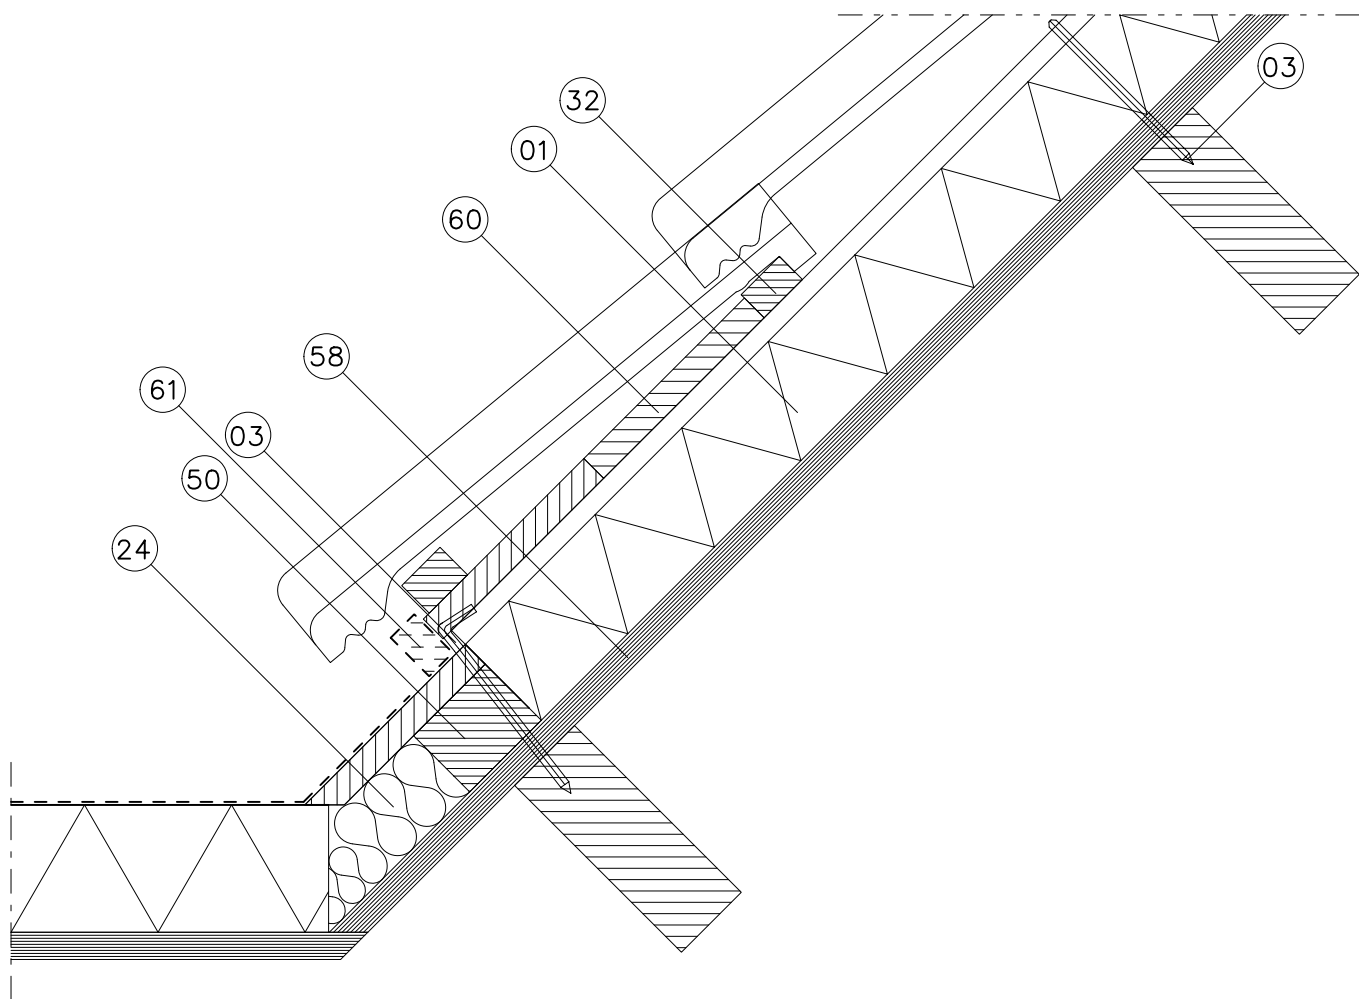

Innovatie in isolatie

- 01 - SlimFix®Reno+
- 03 - Haaknagel
- 24 - Isolatie
- 32 - Panlat
- 50 - Voetregel
- 58 - Dakbeschot
- 60 - Gootplanken tot 2e panlat
- 61 - Tijdelijke lat

Onderdeel : Voetdetail SlimFix®Reno+ met aansluiting vlak dak