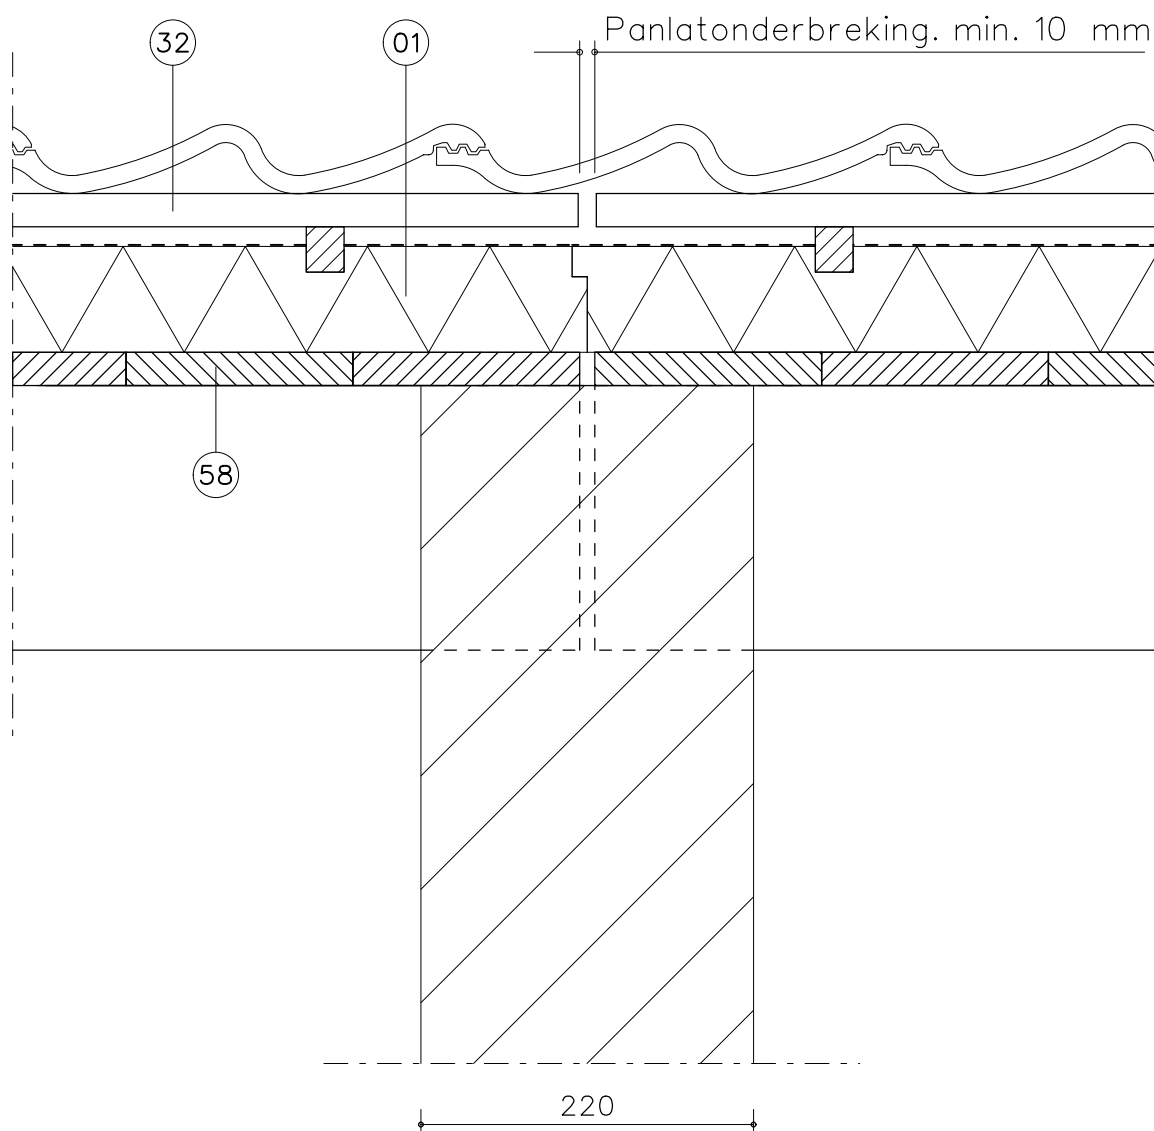

als eis WBDBO min. 20 min. is

01 - SlimFix®Reno+
32 - Panlat
58 - Dakbeschot

Onderdeel : Woningsscheidende wand (WBDBO $\geq$ 20 min.)

Onderwerp : PRINCIPE DETAILS NL
Product : SlimFix®Reno+ Dakelementen

Detail : 8	Versie : 1.0
Schaal : 1:5	Formaat : A4

IsoBouw Systems bv
Postbus 1, 5710 AA Someren
Kanaalstraat 107, 5711 EG Someren
Telefoon : 0493-498111
Fax : 0493-495971
Website : www.isobouw.nl/slimfix_reno+
Email : info@isobouw.nl

IsoBouw
Innovatie in isolatie